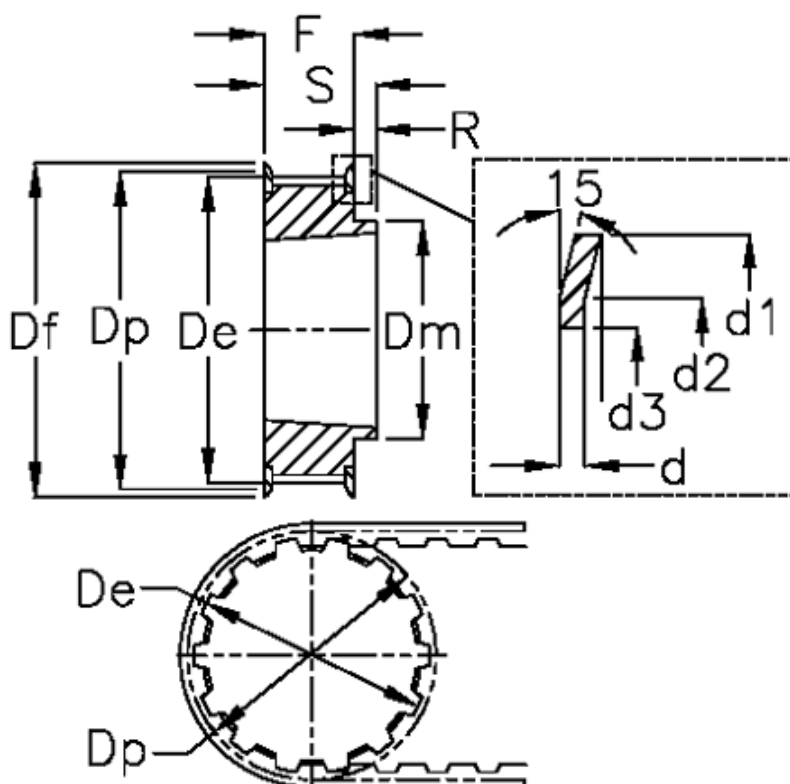

Varenummer: 604134040050
 Beskrivelse: Tandremskive for taperbøsning
 40 L 050 TL 1108

Mål

Bredde	= L 050	Dm	= 88	Tandantal = 40
d	= 1.5	Dp	= 121.28	Vægt = 1.5
d1	= 128	F	= 19	
d2	= 124	Flangetype	= F40	
d3	= 107	For taperbøsning	= 1610	
De	= 120.51	Max boring	= 42	
Deling (tomme)	= 3/8	R	= 3	
Df	= 128	S	= 25	